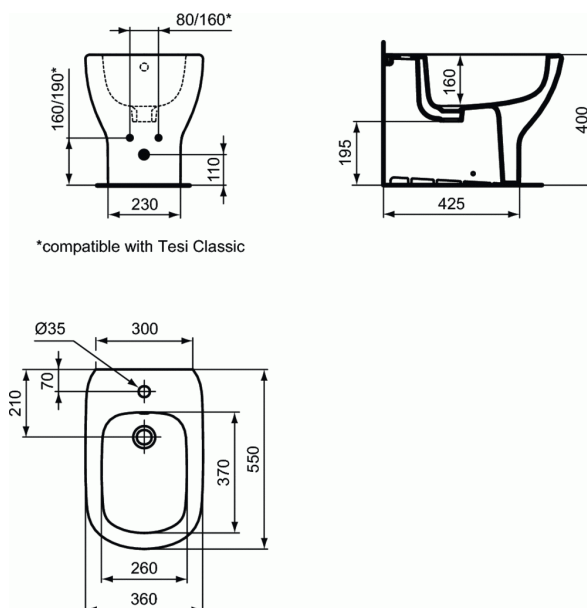

Cod produs T3540

TESI

Bideu stativ, lipit de perete

*compatible with Tesi Classic

Bideu stativ, lipit de perete

Cu orificiu pentru baterie, lipit de perete

Include: Set de fixare TT0257919

In cutie de carton

EN 14528

Optionale recomandate:

- Sifon pentru lavoar sau bideu G1 1/4 (A2307AA)

- Robinet coltar (conectare la apa G1/2, conectare la baterie 10mm/ G3/8) - 1 bucata (B7883AA)

FINISAJ*

V1

V3

* V1 = Alb Matasos (Alb Mat), V3 = Negru mat

NORME